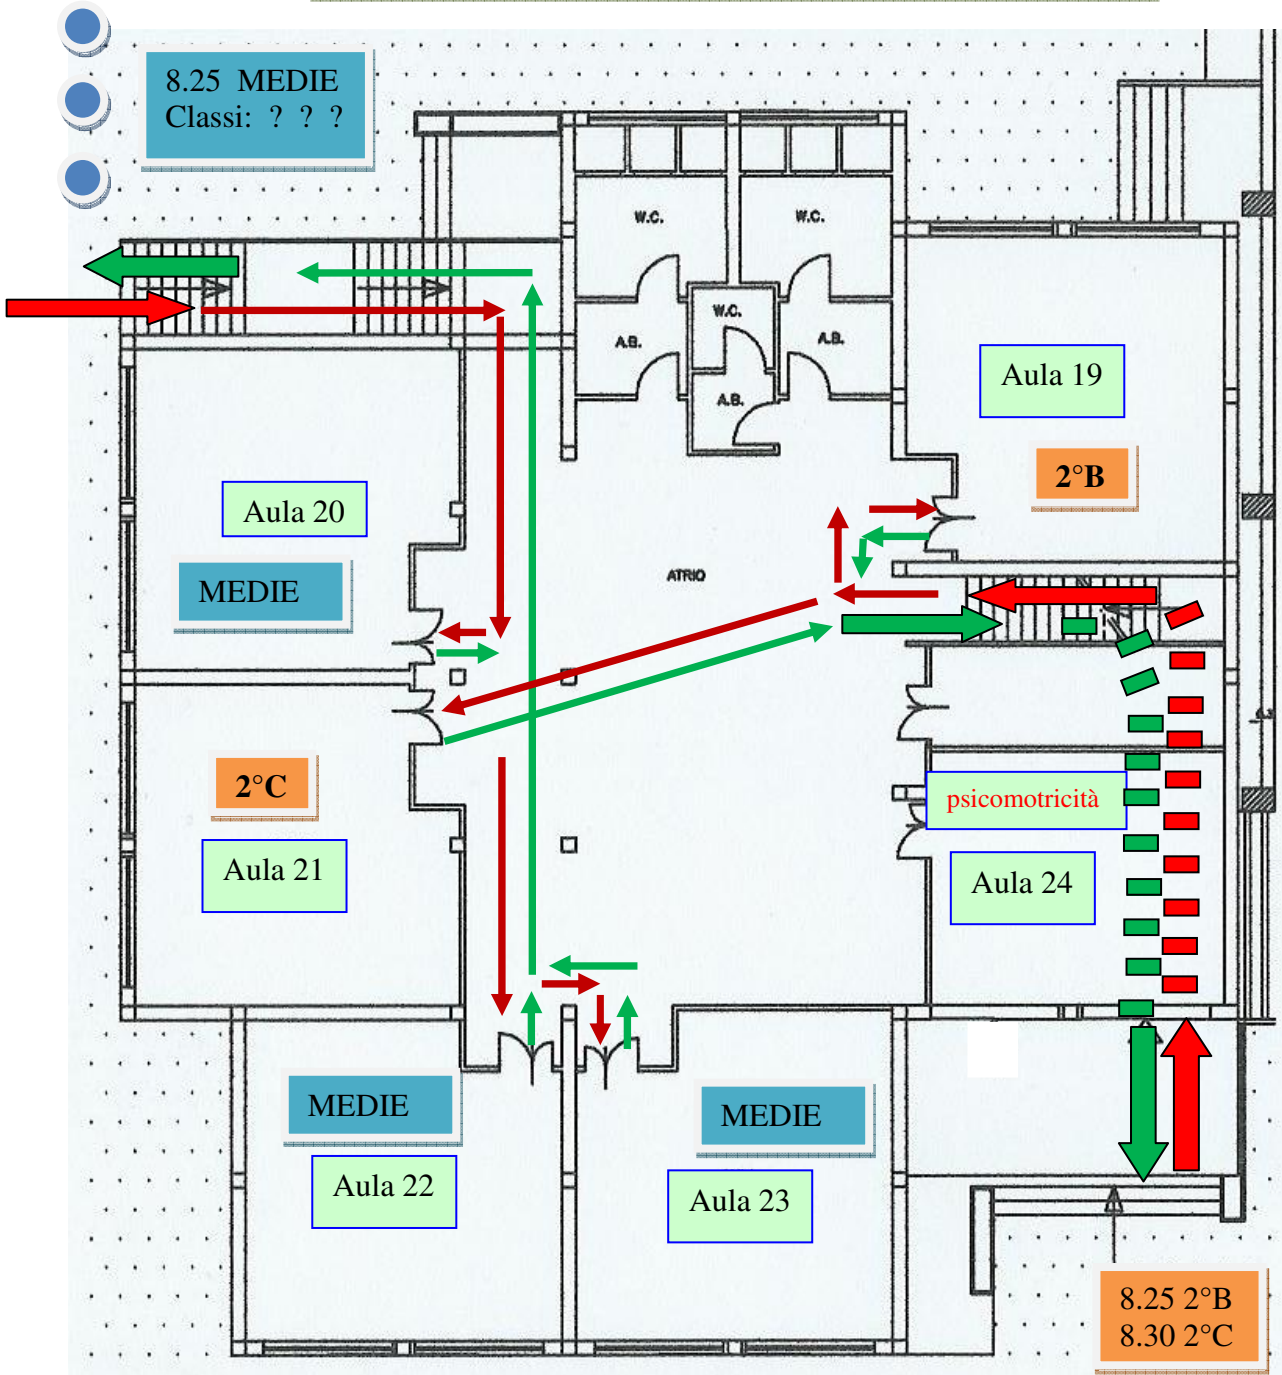

PRIMARIA LATO B 1° piano 2020/21

LEGENDA

Percorso Uscita 
 Percorso Entrata 
 punti di raccolta 

Uscite

ORE: 13.25: **2°B**
 13.30: **2°C**

Per l'uscita andranno rispettati gli stessi ordini e percorsi d'ingresso.

Scuola Secondaria

L'uscita sarà alle **13.25** rispettando l'ordine d'entrata e i percorsi.